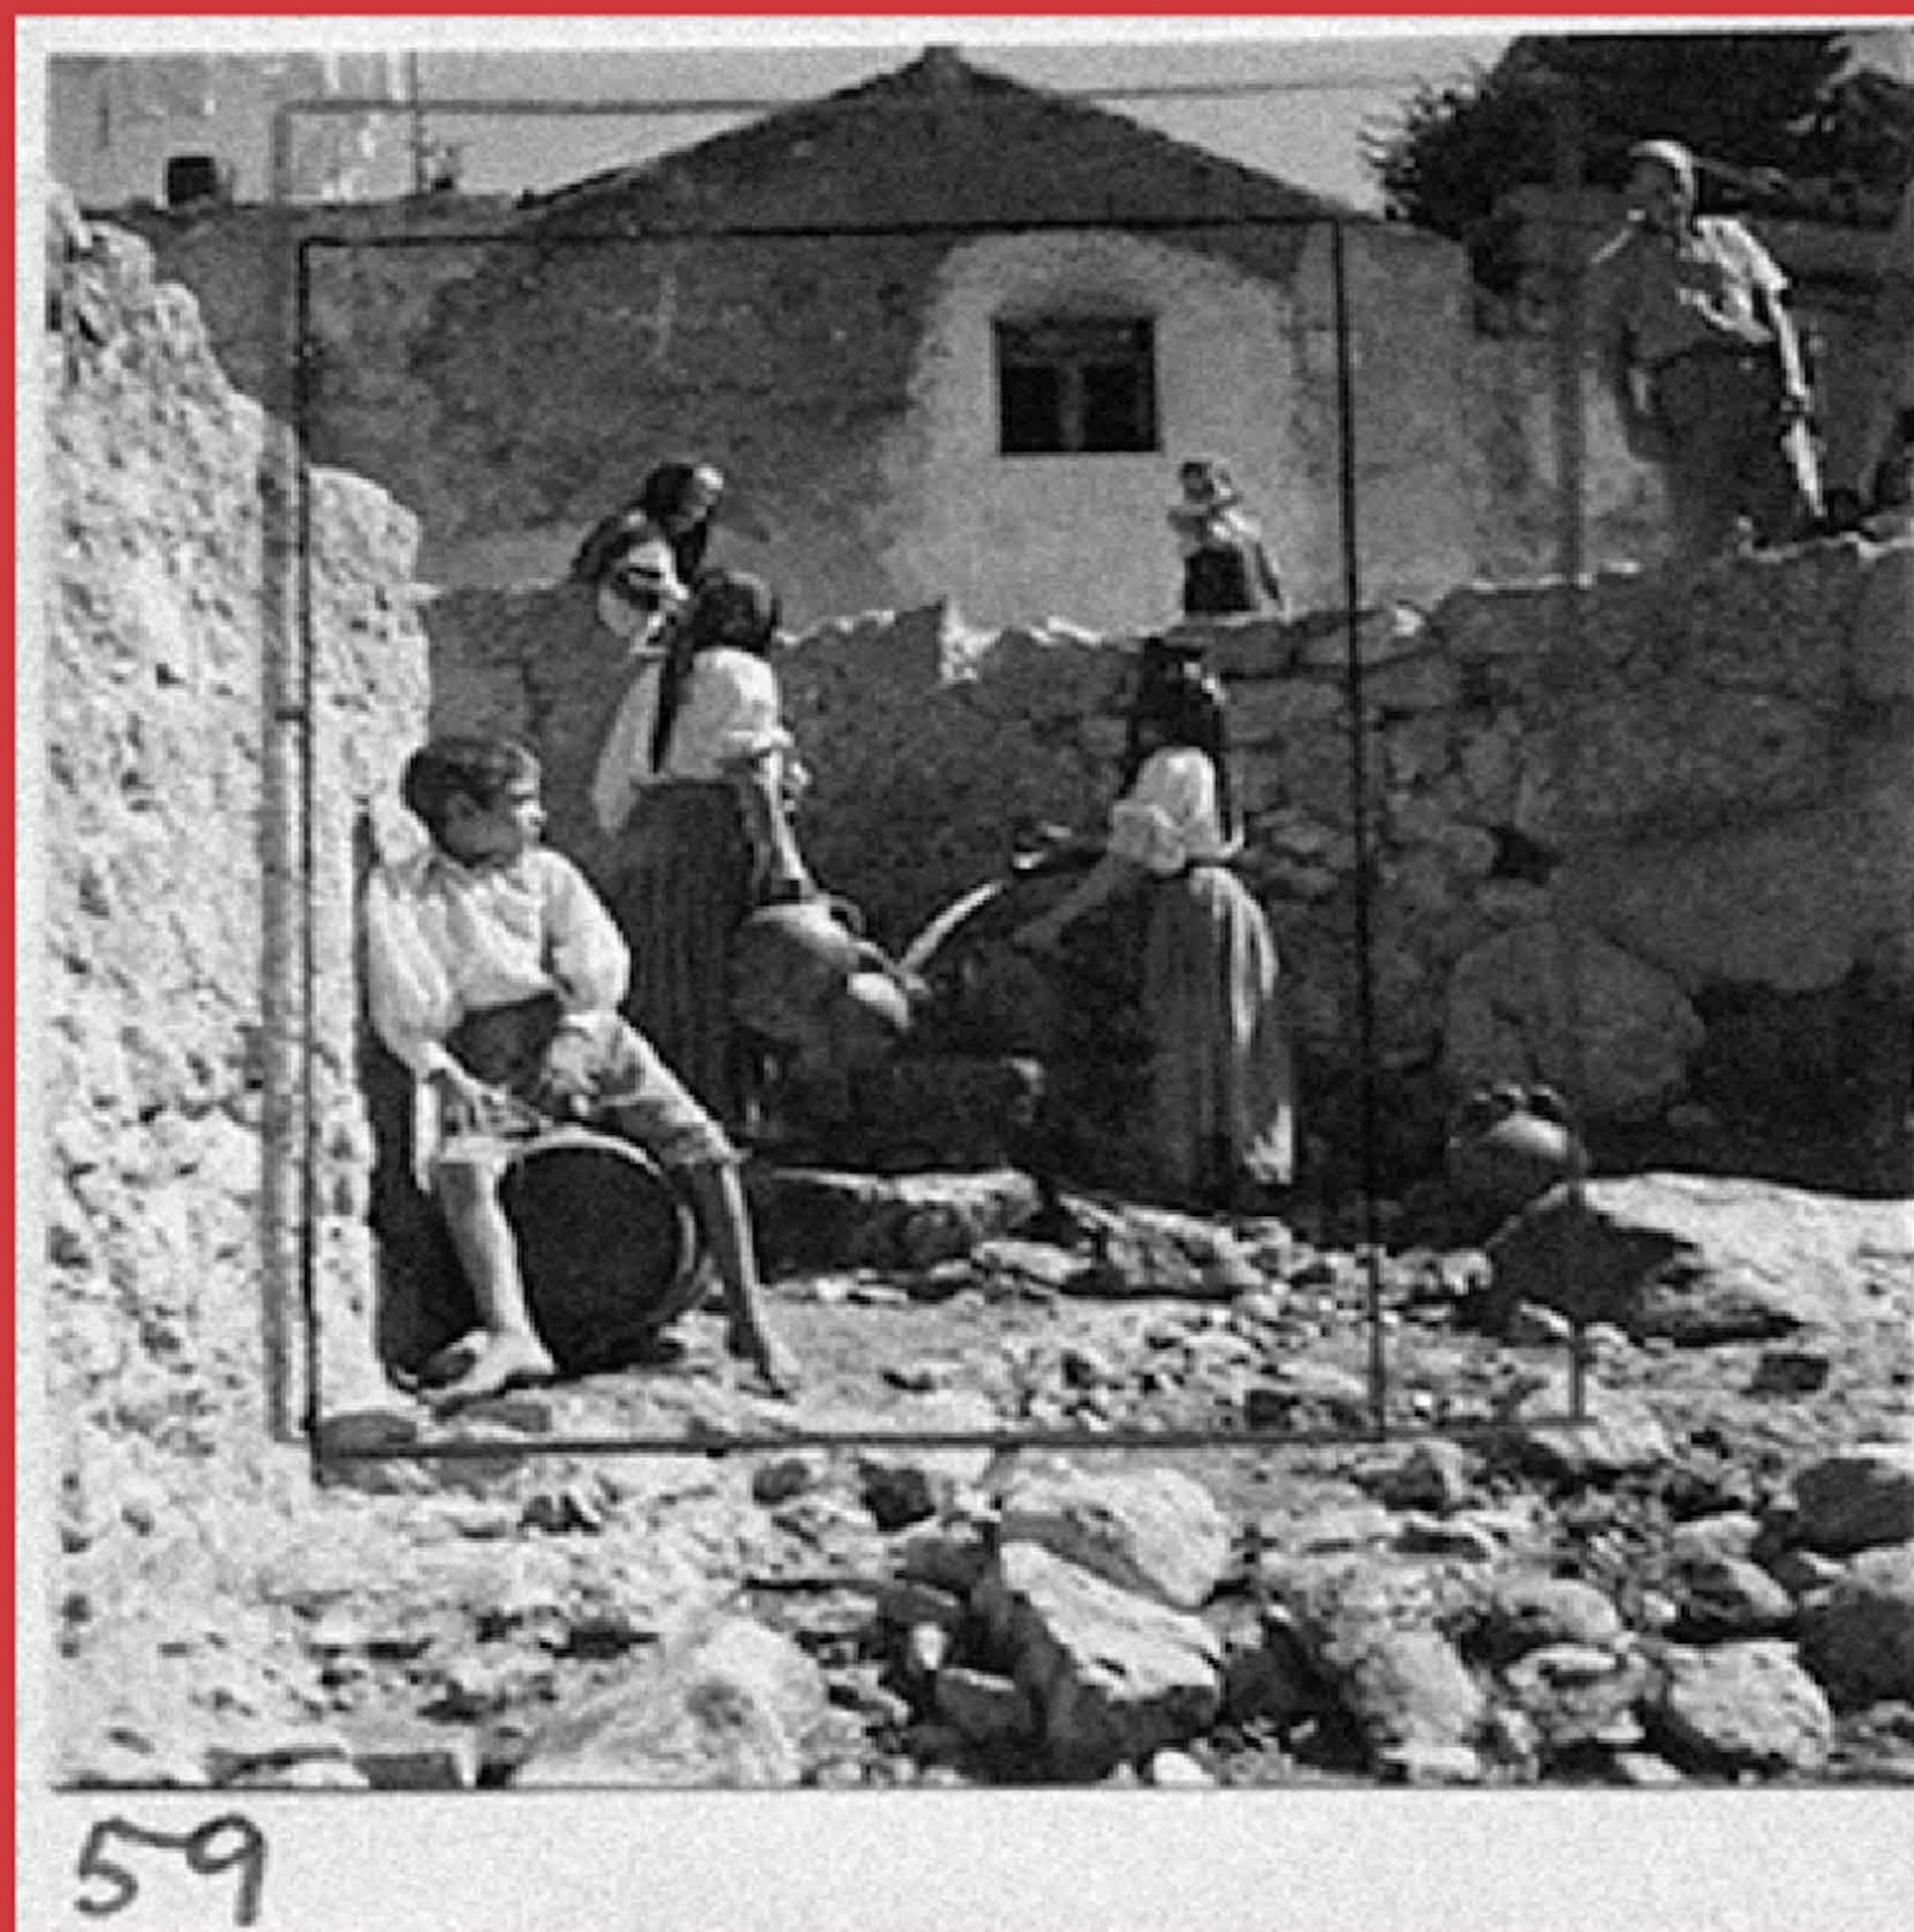

Carlo Di Bella

L'altrove in camera oscura
Fotografi e fotografie in Sardegna
negli anni Cinquanta e Sessanta

prefazione di Raffaele Cattedra

RUBETTINOUniversità

Fondazione
di Sardegna

I Pomeriggi della Fondazione

L'altrove in camera oscura

**Fotografi e fotografie in Sardegna negli anni
Cinquanta e Sessanta**

di Carlo di Bella

Con l'autore intervengono

Raffaele Cattedra

Luciano Marrocu

Sonia Borsato

Tore Ligios

Cagliari, venerdì 25 febbraio, ore 17,30

Sala conferenze della Fondazione di Sardegna

via San Salvatore da Horta, 2

L'ingresso è consentito con il Green pass fino ad esaurimento dei posti stabiliti